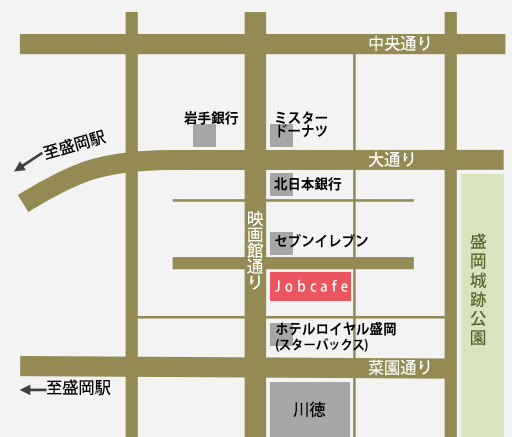

zoomを使用した講座実施にあたって

■事前準備について

インターネットにつながったパソコン（カメラとスピーカーが内蔵または外付けのもの）またはタブレット等をご準備ください。

- ・zoomのシステム要件についてはこちらをご確認ください。

<https://support.zoom.us/hc/ja/articles/201362023-System-Requirements-for-PC-Mac-and-Linux>

- ・タブレットやスマートフォンの場合、事前に専用のアプリ（ZOOM Cloud Meetings）のダウンロードが必要です。
- ・事前にマイクとカメラの接続についてご確認ください。
- ・「step2 自己分析」「step3 エントリーシート対策」では、参加者が記入したワークシート等を画面共有しますので、パソコンでのご参加を推奨します。

■講座前日までに

講座参加用URLやパスワード、ミーティングIDは、開催日前日までにお申込みのメールアドレスにお送りいたします。メールが届かない場合は、ジョブカフェいわてまでご連絡ください。

ジョブカフェいわて TEL : 019-621-1171 ✉ seminar@jobcafe-i.jp

■参加にあたって下記のご協力をお願いします

- ・静かな環境、良好な通信状況を確認してご参加ください。
- ・ご参加の方の顔が見える状態での参加をお願いいたします。ご自身がカメラに正対し、胸から上がカメラに映り表情が分かるようにしてご参加ください。
- ・映りこむ背景にご注意ください（必要であればバーチャル背景を利用してください）。
- ・タブレットやスマートフォンの場合は、スタンドなどを利用して立てかけ固定させてからご参加ください。

以上

ジョブカフェいわて 盛岡市菜園1-12-18 盛岡菜園センタービル5階

ジョブカフェいわてでは、個別相談も受け付けています

「就職活動の進め方」「自己分析」「エントリーシート」「面接練習」などお気軽にお問い合わせください！！

Web相談も利用できます。
Web相談のお申し込みは、こちらをチェック→