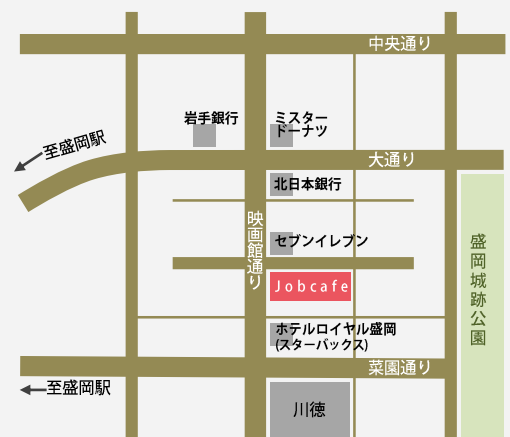

■講座前日までに

講座参加用URLやパスワード、ミーティングIDは、開催日前日までにお申込みのメールアドレスにお送りいたします。メールが届かない場合は、ジョブカフェいわてまでご連絡ください。

ジョブカフェいわて TEL: 019-621-1171 ✉ seminar@jobcafe-i.jp

■参加にあたって下記のご協力をお願いします

- ・静かな環境、良好な通信状況を確認してご参加ください。
- ・ご参加の方の顔が見える状態での参加をお願いいたします。ご自身がカメラに正対し、胸から上がカメラに映り表情が分かるようにしてご参加ください。
- ・映りこむ背景にご注意ください（必要であればバーチャル背景を利用してください）。
- ・タブレットやスマートフォンの場合は、スタンドなどを利用して立てかけ固定させてからご参加ください。

以上

ジョブカフェいわて 盛岡市菜園1-12-18 盛岡菜園センタービル5階

ジョブカフェいわてでは、個別相談も受け付けています

「就職活動の進め方」「自己分析」「エントリーシート」「面接練習」などお気軽にお問い合わせください！！

Web相談も利用できます。
Web相談のお申し込みは、こちらをチェック→

5階

TEL: 019-621-1171

[開館時間] 月曜～土曜 10時～18時